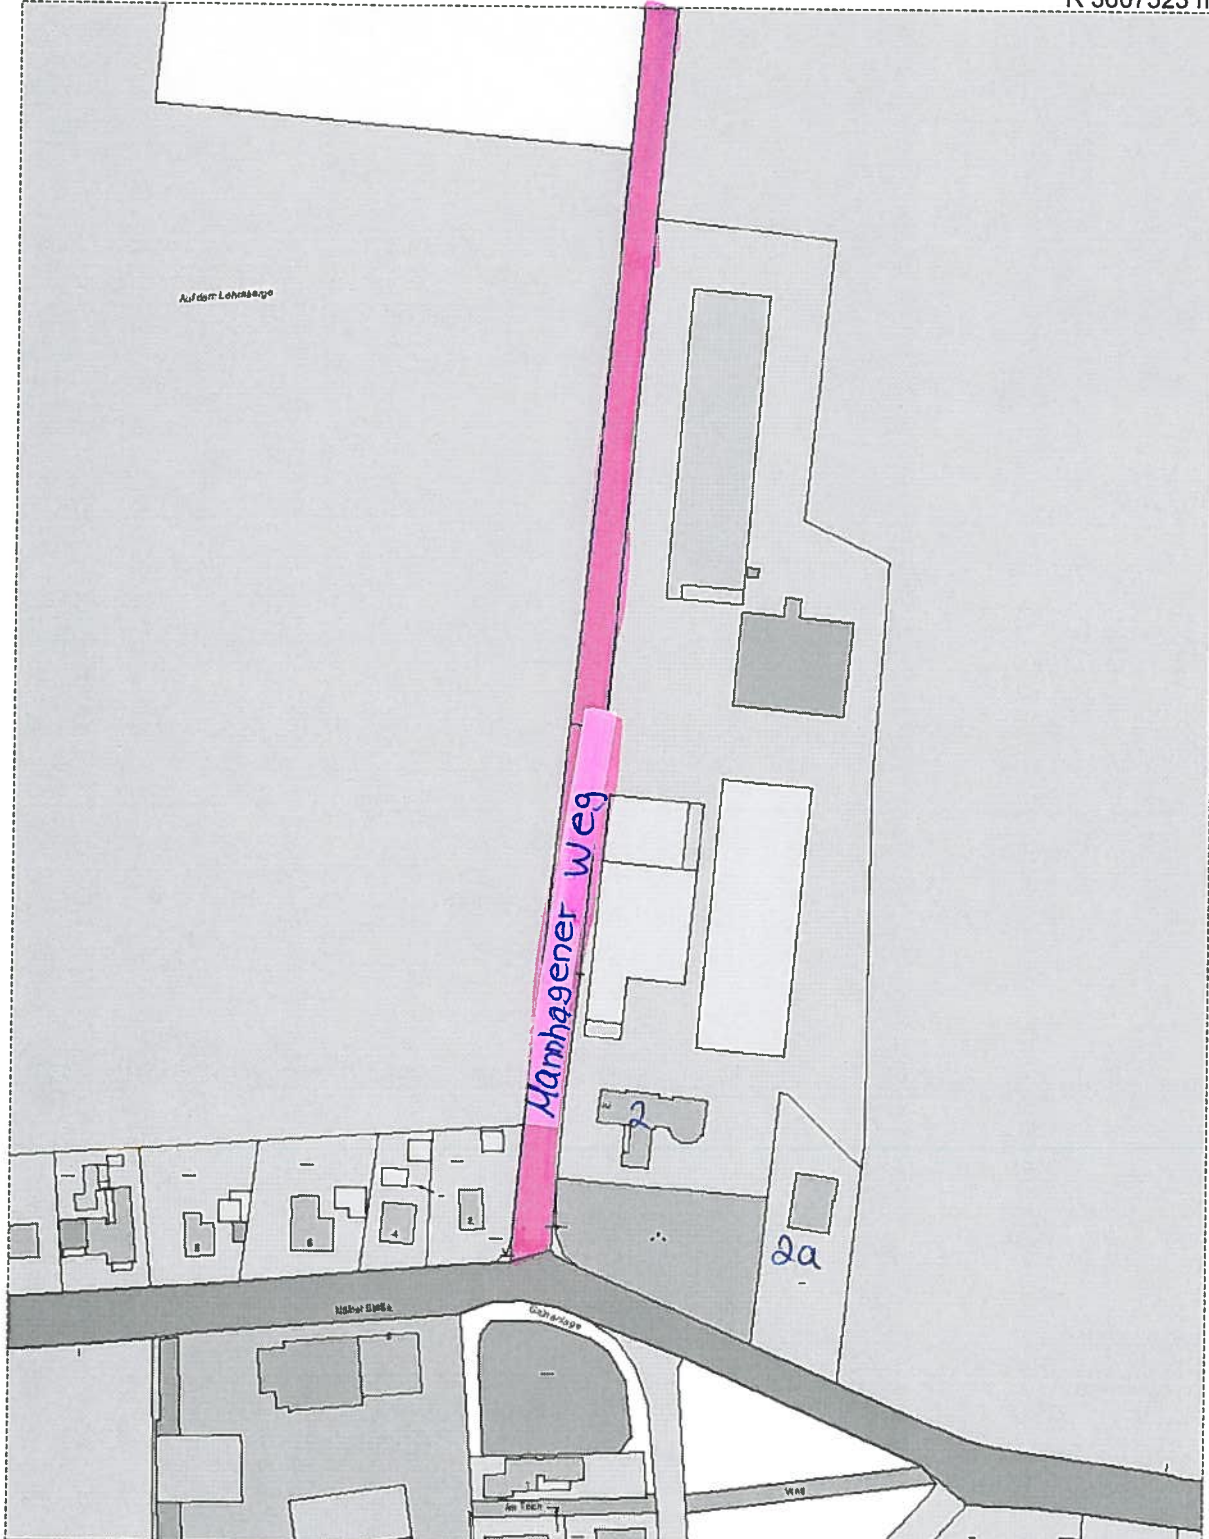

R 3607523 m

H 5944592 m

Titel	Stadt Mölln		
Inhalt	Mannhagener Weg		
Institution			
Bearbeiter	Johann	Datum	24.01.2012
		Maßstab	1 : 1988

H 5944074 m

R 3607197 m

§